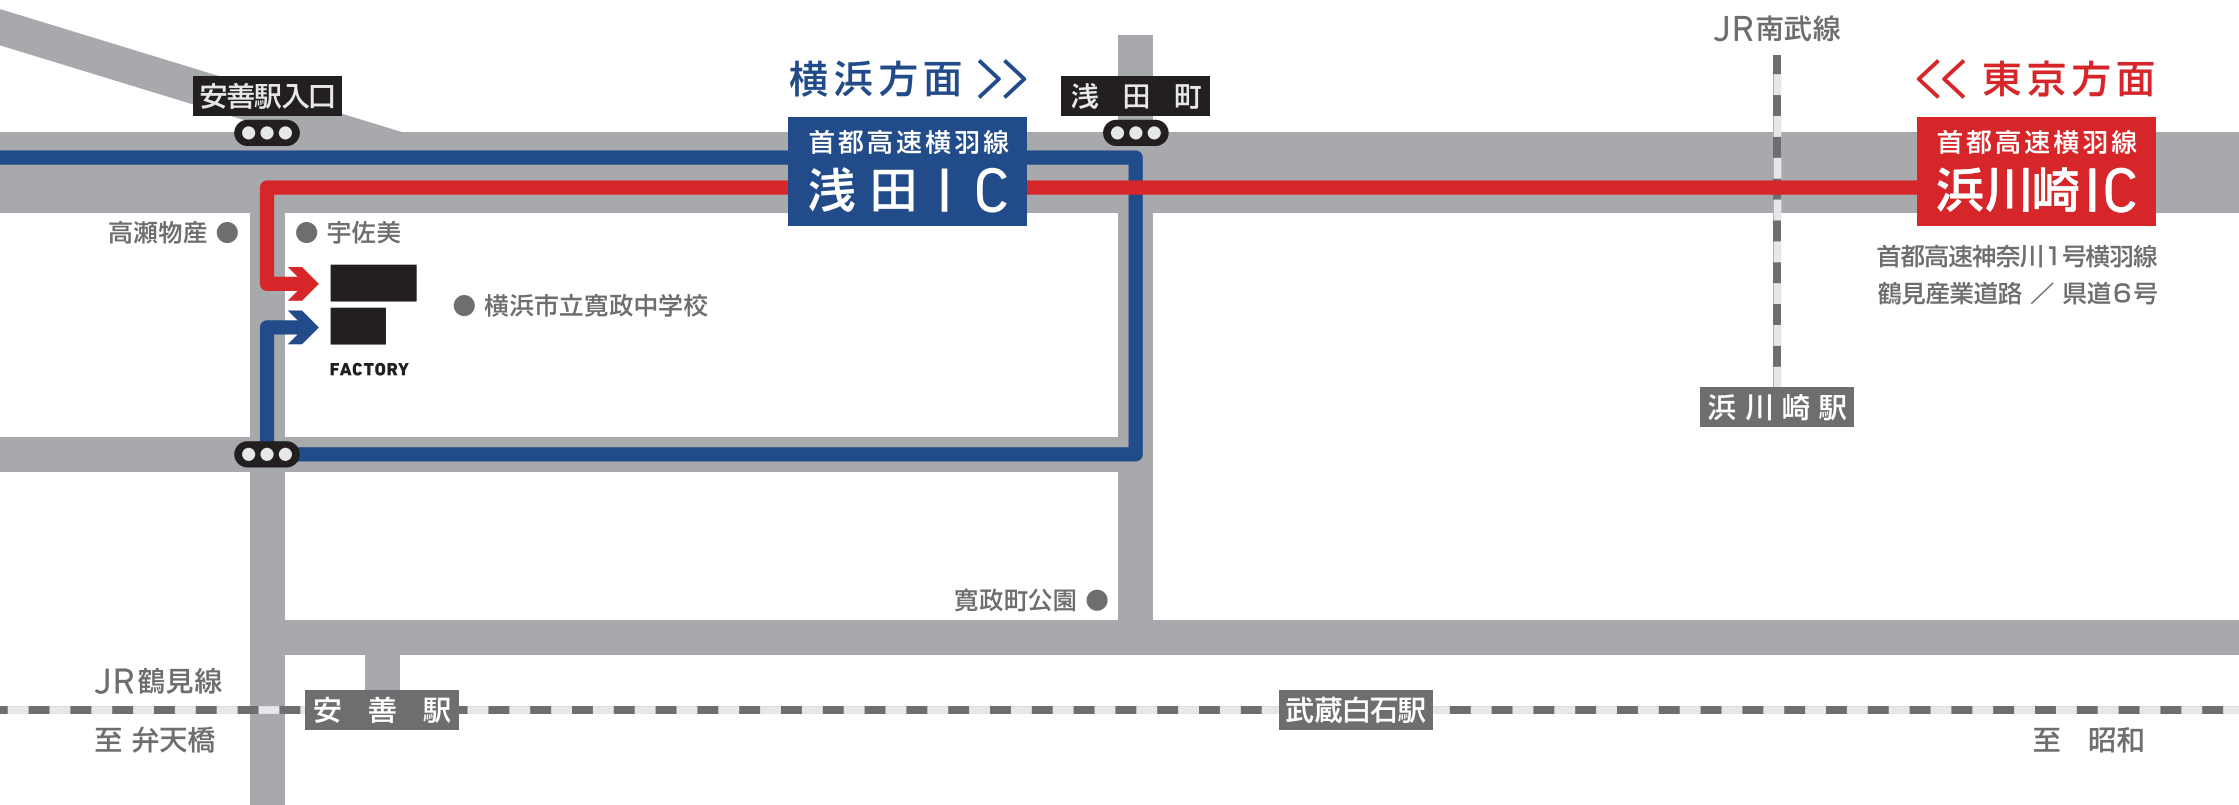

# ACCESS 自動車でお越しの方

- 東京方面 → FACTORY 首都高速「浜川崎出口」で降りる
- 横浜方面 → FACTORY 首都高速「浅田出口」で降りる。
- FACTORY → 東京方面 「浜川崎料金所」から首都高速にのる。
- FACTORY → 横浜方面 「浅田料金所」から首都高速にのる。

## FACTORY 安善スタジオ

〒230-0034 神奈川県横浜市鶴見区寛政町22-22  
TEL 045-716-8710 FAX 045-716-8793