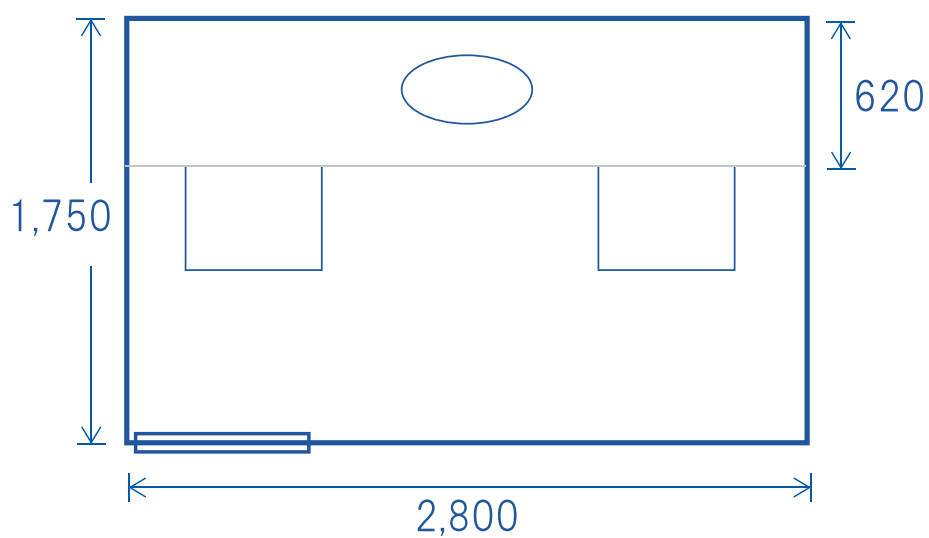

STUDIO 1

CARETTA STUDIO

STUDIO 1

メイクルーム 1

H=2,480

※控室にありますが家具のサイズやレイアウトは変更になる場合がございます。