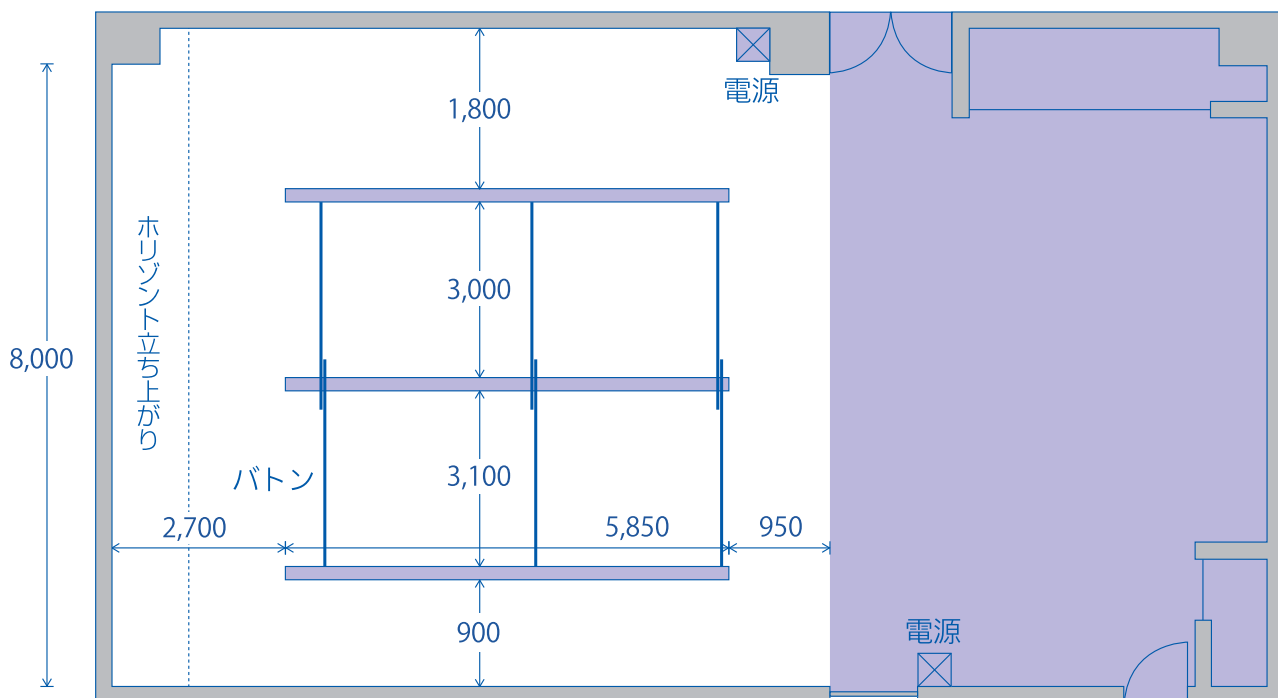

STUDIO 1

CARETTA STUDIO

STUDIO 1

メイクルーム 1

H=2,480

※控室にありますが家具のサイズやレイアウトは変更になる場合がございます。