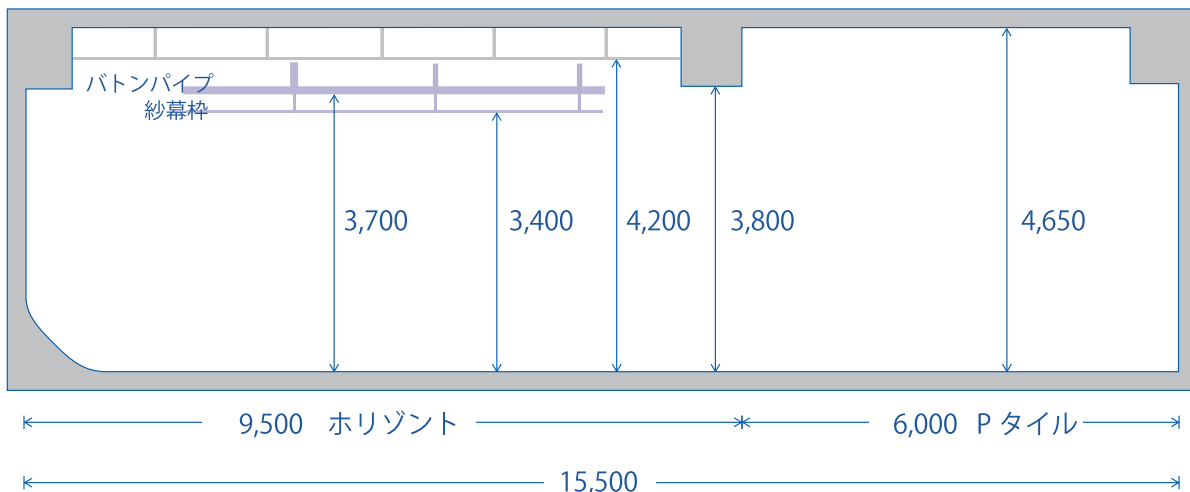

STUDIO 1

CARETTA STUDIO

STUDIO 1

メイクルーム 1

H=2,480

※控室にありますが家具のサイズやレイアウトは変更になる場合がございます。