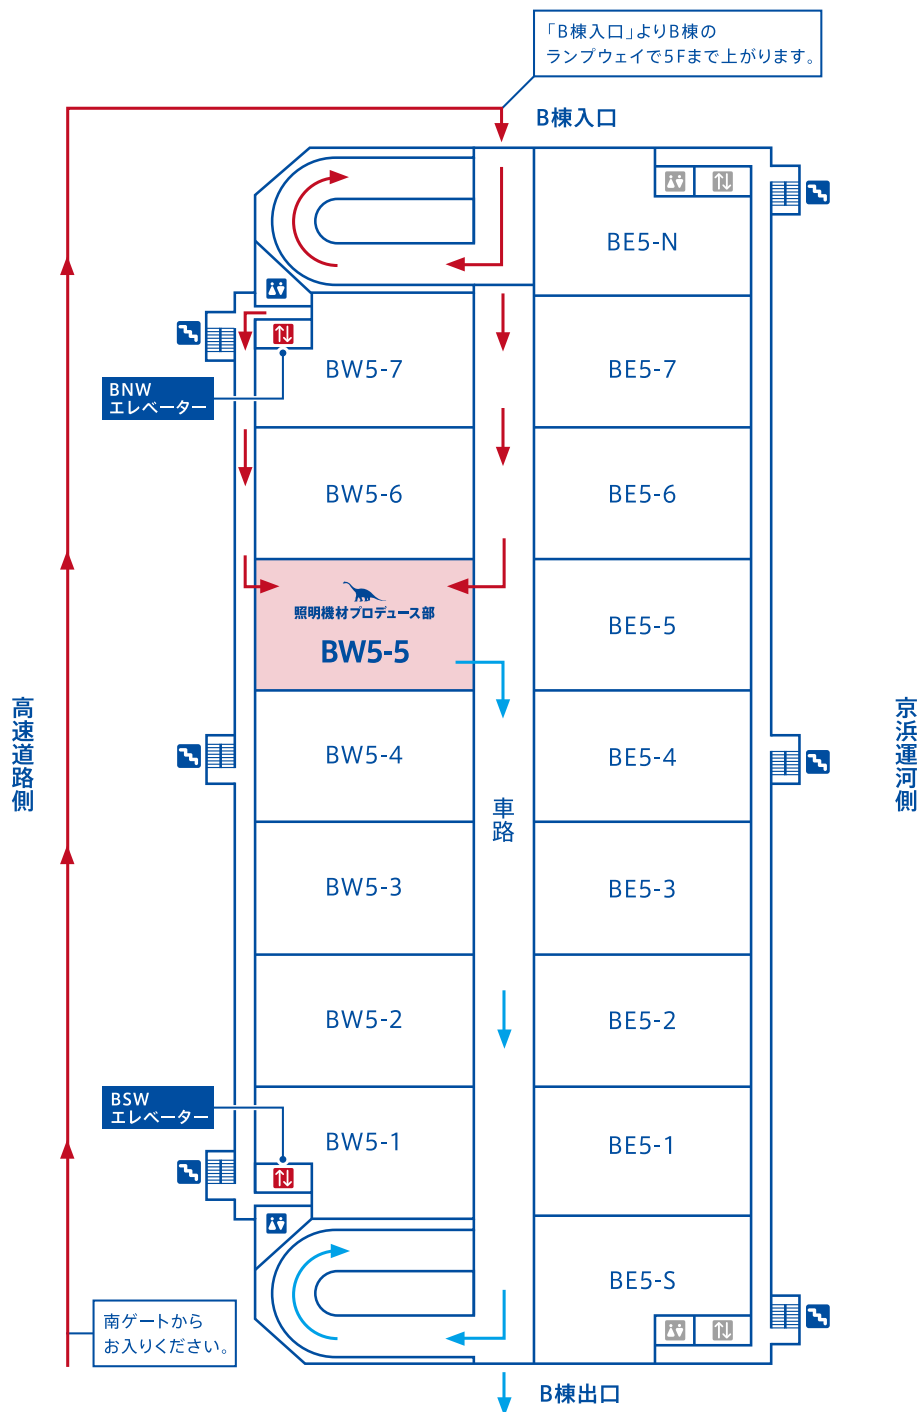

ACCESS MAP

車でお越しの際は南ゲート(出入口)からお入りください。

電車やバスでお越しの場合

- 東京モノレール「流通センター駅」から徒歩1分
- 京急「平和島駅」からバス約4分
- JR「大森駅」からバス約12分

FLOOR MAP

車でお越しの場合

搬入出車両はB棟1Fの入り口から5Fまで上がっていただき「BW5-5」までお越しください。(大型トラックも駐車可能です。)
一般車両でお越しの場合は敷地内の時間貸しの駐車場に止めて、エレベーターで「BW5-5」までお越しください。

徒歩でお越しの場合

BNWエントランスホールのエレベーターを使用し5Fへ上がってください。
(BNEエントランスホールのエレベーターでは弊社にお越し頂けないので使用しないでください。)